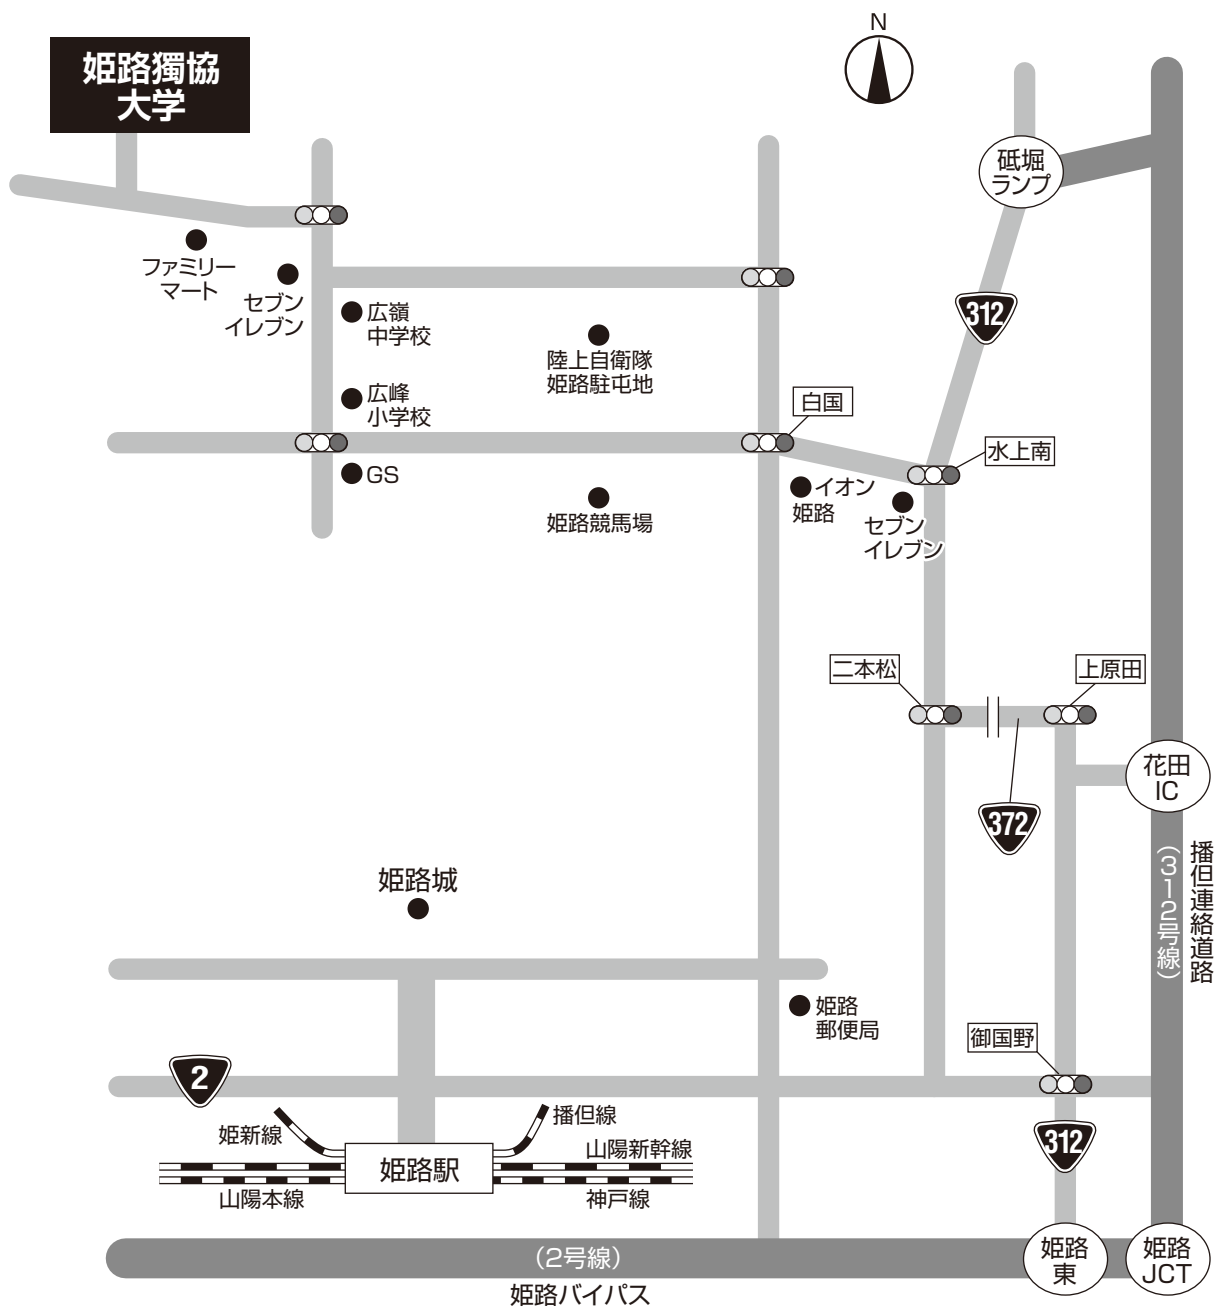

- 空港から
 - 神戸空港(ポートライナー) — 三宮→姫路……約1時間
 - 関西国際空港(空港バス) — 姫路……………約2時間
 - 大阪国際空港(空港バス) — 姫路……………約1時間20分

- 山陽自動車道
 - 山陽姫路東ICから車で — 姫路東IC→姫路獨協大学……約15分
 - 山陽姫路西ICから車で — 姫路西IC→姫路獨協大学……約15分
 - 姫路バイパス — 姫路南ランプ→姫路獨協大学… 約30分
(姫路南ランプから車で)

※所要時間はあくまで目安です。乗り換え時間を含みません。

■ 路線バス……「姫路駅」から「姫路獨協大学」まで約30分